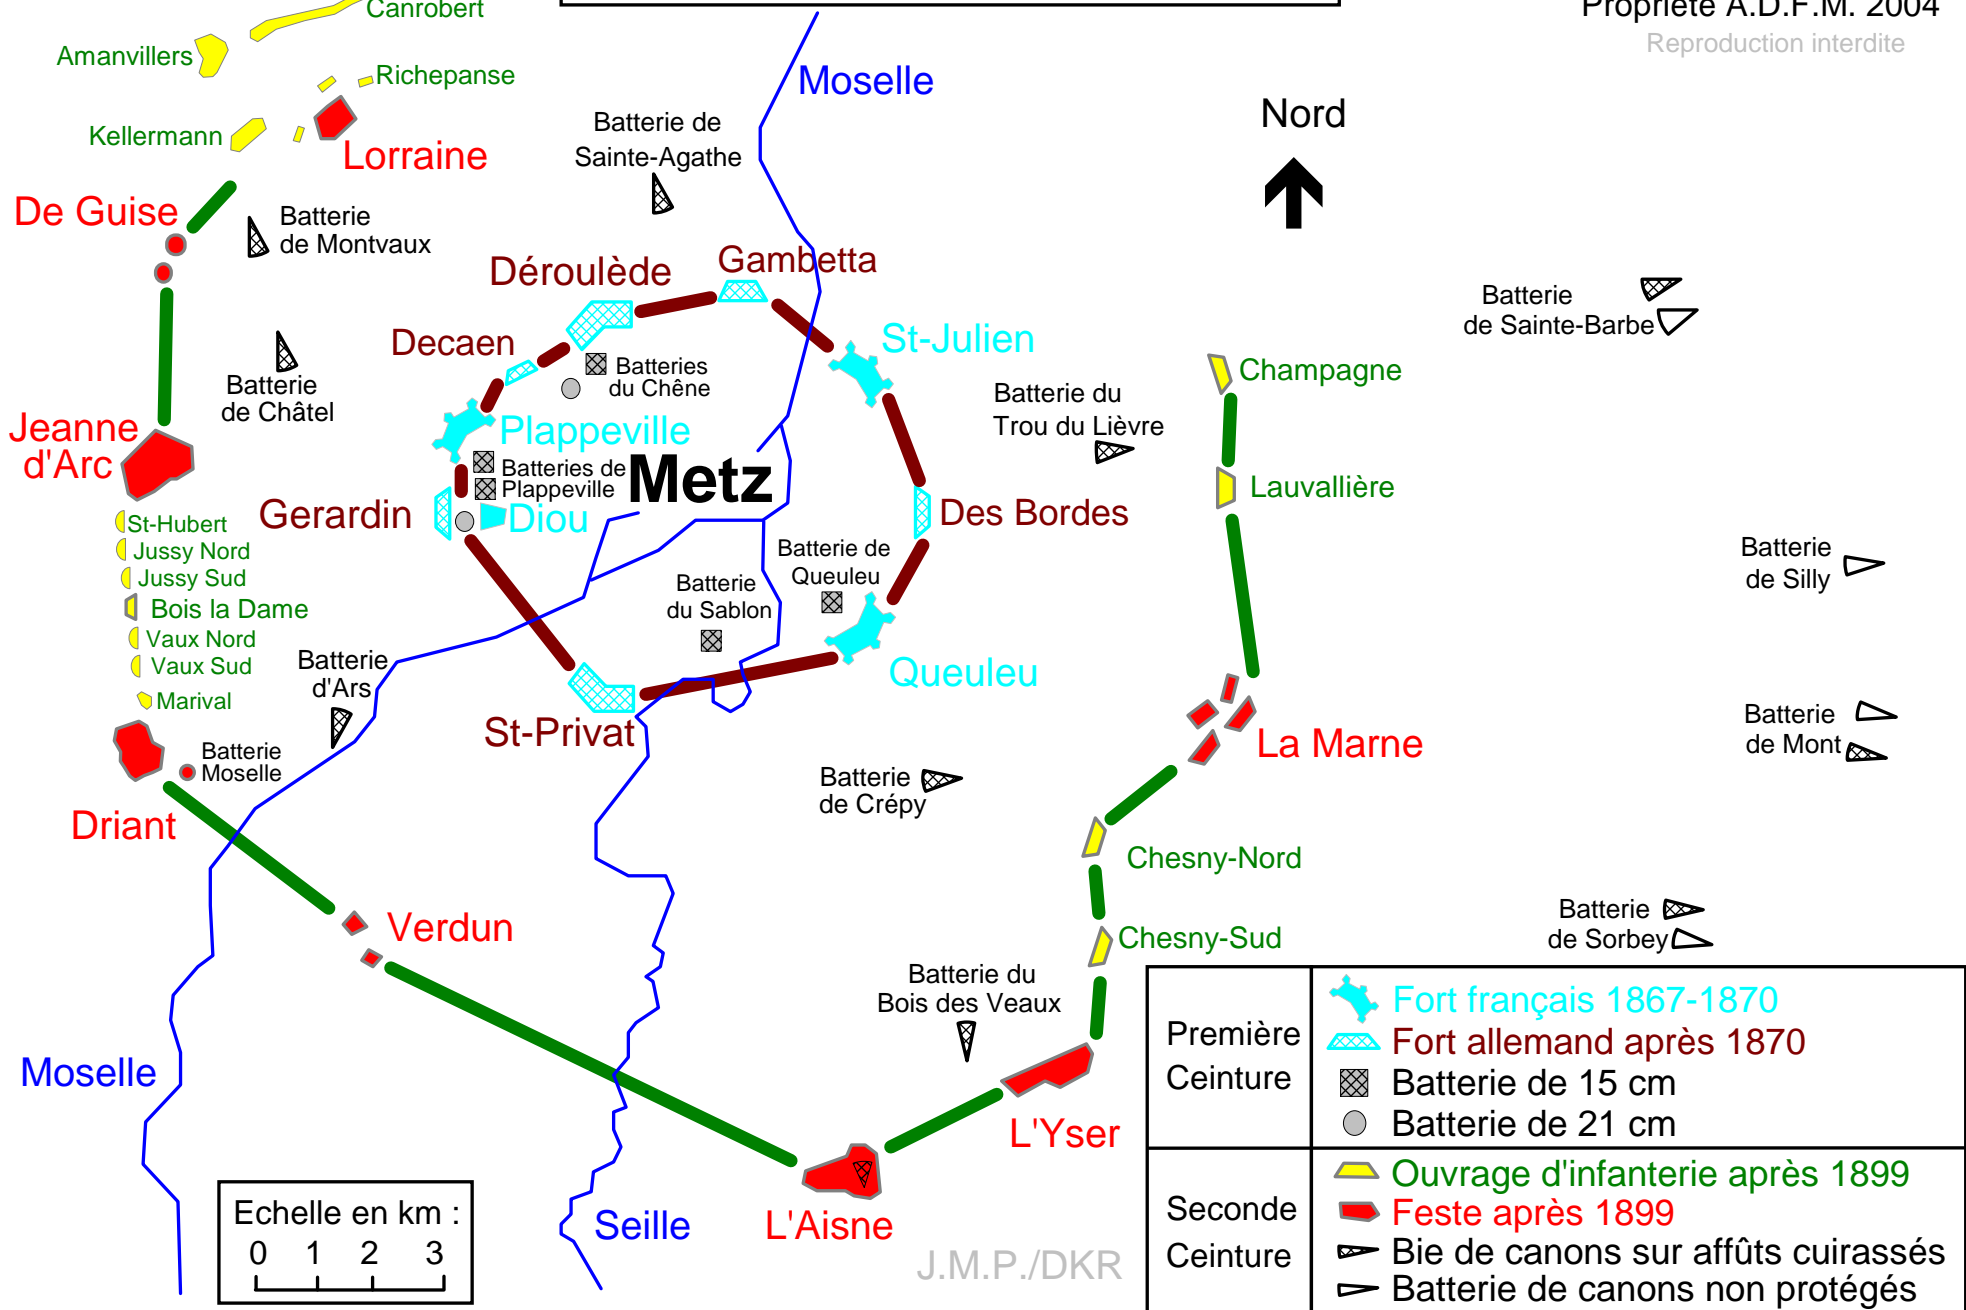

Fortifications de la place de Metz en 1914

Propriété A.D.F.M. 2004
Reproduction interdite

Première Ceinture	Fort français 1867-1870
	Fort allemand après 1870
	Batterie de 15 cm
	Batterie de 21 cm
Seconde Ceinture	Ouvrage d'infanterie après 1899
	Feste après 1899
	Bie de canons sur affûts cuirassés
	Batterie de canons non protégés

J.M.P./DKR